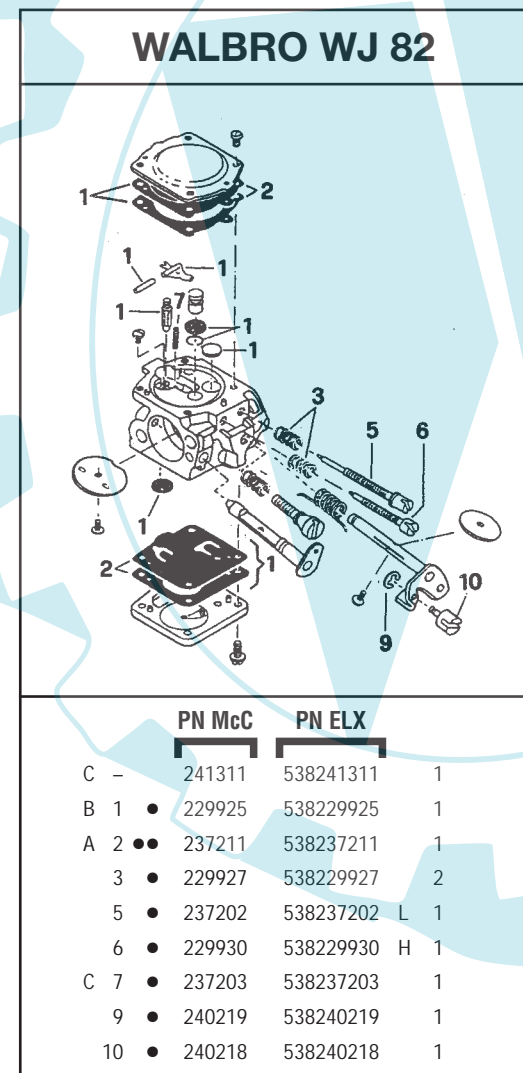

# ILLUSTRATED PARTS LIST

## SCS 54 -50 P

SERIAL NUMBER PREFIX 02

FIGURE 2

FIGURE 3

A = high moving - alta rotazione - haute demande - große Nachfrage  
 B = medium moving - media rotazione - moyenne demande - mittelmäßige Nachfrage  
 C = slow moving - bassa rotazione - basse demande - wenige Nachfrage